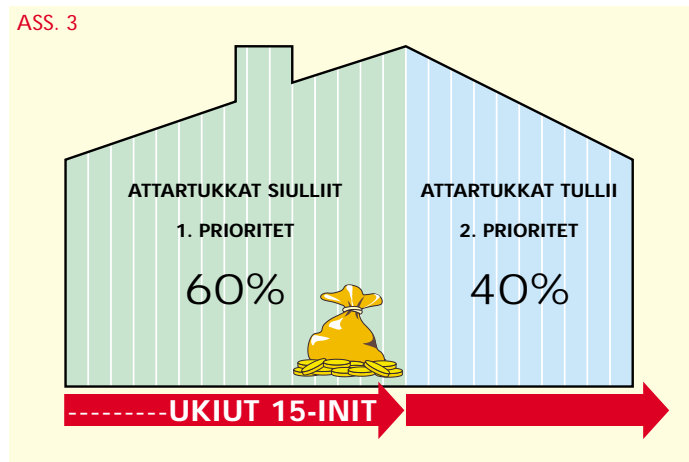

ASS. 3

Ass. pingajuata takutippaa piginnittup ukiut 15-init qaangiunnerani atukkani 600.000 kr. akilersimassagai, taakkulu piginnittup inimini ileqqaagarivai. Tamakku saniatigut inigisap akimigut qaffassimanissaa eqqaamasariaqarpoq.